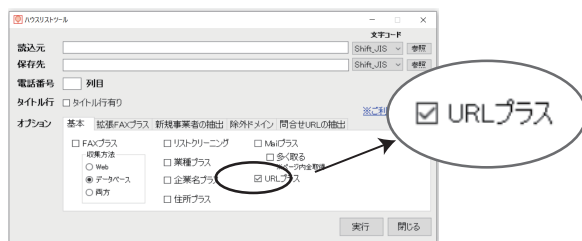

〇〇〇部 TEL: 03-****-****

- ケース① ... お問い合わせフォームにテキストを入力送信しアプローチ
- ケース② ... 代表ではなく関連部署直通の電話にアプローチ
- ケース③ ... 問合せ専用のメールアドレスにアプローチ

インプットデータとなる URL の作成方法について

御社に既にお持ちのハウスリストも活用できますが、「リスタ」の「ハウスリストツール > URL プラス」機能をお使いいただけましたら、電話番号を元に URL をWEB検索し追加できます。